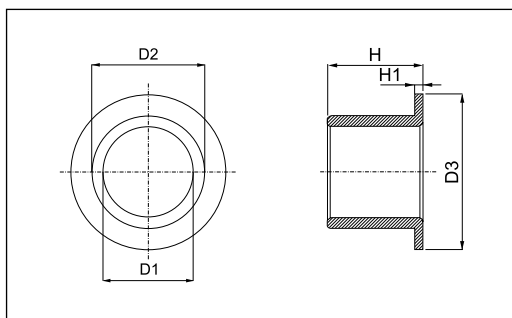

# Спеченная бронза

Метрические размеры

Фланцевые втулки

Артикул изделия:

SBronze	F	03	06	08	15
	Форма		D2		H
Материал		D1		D3	

Артикул изделия	D1	D2	D3	H1	H
SBronze F 03060810	03	06	08	01	10
SBronze F 04080917	04	08	09	2.5	17
SBronze F 05081112	05	08	11	1.5	12
SBronze F 05101208	05	10	12	02	08
SBronze F 05101215				15	
SBronze F 06101213	06	10	12	02	13
SBronze F 061014 <sub>15</sub> 13	06	10	14	1.5	13
SBronze F 06101406	06	10	14	02	06
SBronze F 06101410					10
SBronze F 06101414					14
SBronze F 06121408	06	12	14	02	08
SBronze F 06121410					10
SBronze F 06121413					13
SBronze F 06121420					20
SBronze F 07121608					08
SBronze F 07121614	07	12	16	2.5	14
SBronze F 07121620					20
SBronze F 08121608	08	12	16	02	08
SBronze F 08121612					12
SBronze F 08121614					14
SBronze F 08141808					08
SBronze F 08141814	08	14	18	03	14
SBronze F 08141820					20
SBronze F 08151820					08
SBronze F 09121515	09	12	15.5	2.5	15
SBronze F 09141809	09	14	18	03	09
SBronze F 09141814					14
SBronze F 09141820					20
SBronze F 09152020	09	15	20	4.5	20
SBronze F 10141810	10	14	18	02	10
SBronze F 10141812					12
SBronze F 10141814					14
SBronze F 10141820					20
SBronze F 101418 <sub>03</sub> 10					10
SBronze F 101418 <sub>03</sub> 15	10	14	18	03	15
SBronze F 101418 <sub>03</sub> 20					20
SBronze F 10151920					10
SBronze F 10162010	10	16	20	03	10
SBronze F 10162016					16
SBronze F 10162020					20
SBronze F 10162030					30
SBronze F 12151825					12

Допустимые отклонения	
Внутренний диаметр	G 7
Внешний диаметр	г 6
Высота	±0.20
Фланец	±0.50
Длина фланца	0/-0.05
Длина	js 13
Диаметр стержня	f 7
Диаметр корпуса	H 7